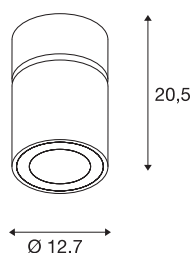

INFORMATIONS TECHNIQUES

N° art.	1003286
Pivotant ou inclinable	Rotatif et pivotant
Code IP	IP 20
Montage	Apparent
Infos de montage	Plafond
Tension nominale primaire	220-240V ~50/60Hz
Courant / tension secondaire	950 mA
Indice de protection	I
Wattage	36 W
T° ambiante	25 °C
Hauteur du courant d'appel	18.6 A
Durée du courant d'appel	240 µs
Effet stroboscopique (SVM)	0.01
Lumen	3520 lm
Température de couleur	4000 Kelvin
Angle faisceau	60 °
Coloris	blanc
CRI	90
Caractéristiques LXXBXX	L70B50
Durée de vie	50000 h
Répartition de l'intensité lumineuse	rotosymétrique
Faisceau lumineux	direct

Source Lumineuse

791850	
--------	---

Accessoires

114104	RÉFLECTEUR pour SU-PROS , 40°, verre et bague de fixation incl.
114102	RÉFLECTEUR pour SU-PROS , 20°, verre et bague de fixation incl.

Risk Group	1
Hauteur	20.5 cm
Diamètre	12.7 cm
Poids net	1.387 kg
Poids brut	1.479 kg