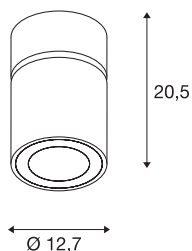

INFORMATIONS TECHNIQUES

Réf.	1003286
Orientable ou inclinable	Dispositif rotatif et pivotant
Code IP	IP 20
Montage	En saillie
Détails de montage	Plafond
Tension nominale primaire	220-240V ~50/60Hz
Courant / tension secondaire	950 mA
Classe de protection	I
Puissance en watts	36 W
Température ambiante	25 °C
Hauteur du courant d'appel	18.6 A
Durée du courant d'appel	240 µs
Effet stroboscopique (SVM)	0.01
Lumen	3520 lm
Température de couleur	4000 Kelvin
Angle de rayonnement	60 °
Coloris	blanc
IRC	90
Données LXXBXX	L70B50
Durée de vie	50000 h
Répartition de l'intensité lumineuse	rotosymétrique
Sortie lumineuse	direct

Source Lumineuse

791850	
--------	---

Accessoires

114104	SUPROS , réflecteur 40° , gris
114102	SUPROS , réflecteur 20° , gris

Risk Group	1
Hauteur	20.5 cm
Diamètre	12.7 cm
Poids net	1.387 kg
Poids brut	1.479 kg