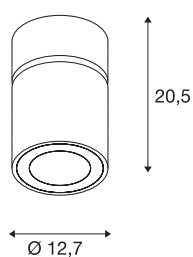

TECHNISCHE GEGEVENS

Art.nr.	1003286
Draai- of zwenkbaar	Draai- en kantelbaar
IP-code	IP 20
Montage	opbouw
Montagebeschrijving	plafond
Primaire nominale spanning	220-240V ~50/60Hz
Secundaire stroom/spanning	950 mA
Beschermingsklasse	I
Wattage	36 W
Omgevingstemperatuur	25 °C
Niveau van inschakelstroom	18.6 A
Duur van inschakelstroom	240 µs
Stroboscopisch effect (SVM)	0.01
Lumen	3520 lm
Lichtkleurtemperatuur	4000 Kelvin
Stralingshoek	60 °
Kleur	wit
CRI	90
LXXBXX-gegevens	L70B50
Levensduur	50000 h
Lichtsterkteverdeling	rotatiesymmetrisch
Lichtuitlaat	direct

Lichtbron

791850	
--------	---

Toebehoren

114104	REFLECTOR , voor SU-PROS, 40°, incl. glas en bevestigingsring
114102	REFLECTOR , voor SU-PROS, 20°, incl. glas en bevestigingsring

Risk Group	1
Hoogte	20.5 cm
Diameter	12.7 cm
Nettogewicht	1.387 kg
Brutogewicht	1.479 kg