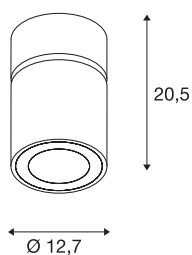

TECHNISCHE SPECIFICATIES

Art.nr.	1003286
Draai- of kantelbaar	Draai- en zwenkbaar
IP-code	IP 20
Montage	Opbouw
Montagebeschrijving	Plafond
Primaire nominale spanning	220-240V ~50/60Hz
Secundaire stroom / spanning	950 mA
Veiligheidsklasse	I
Wattage	36 W
Omgevingstemperatuur	25 °C
Niveau van inschakelstroom	18.6 A
Duur van inschakelstroom	240 µs
Stroboscopisch effect (SVM)	0.01
Lumen	3520 lm
Lichtkleurtemperatuur	4000 Kelvin
Stralingshoek	60 °
Kleur	wit
CRI	90
LXXBXX gegevens	L70B50
Levensduur	50000 h
Lichtsterkteverdeling	rotatiesymmetrisch
Lichtval	direct

Risk Group	1
Hoogte	20.5 cm
Diameter	12.7 cm
Nettogewicht	1.387 kg
Brutogewicht	1.479 kg