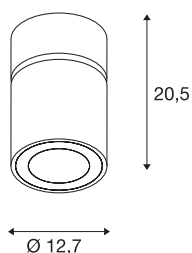

## DADOS TÉCNICOS

Ref. n.º	1003286
Giratório ou Articulável	Rotativo e giratório
IP Code	IP 20
Montagem	Montagem à superfície
Pormenores da montagem	Teto
Tensão nominal primária	220-240V ~50/60Hz
Corrente / Tensão secundária	950 mA
Classe de proteção	I
Potência	36 W
Temperatura ambiente	25 °C
Nível de corrente de irrupção	18.6 A
Duração da corrente de irrupção	240 µs
Efeito estroboscópico (SVM)	0.01
Lúmen	3520 lm
Temperatura de cor da luz	4000 Kelvin
Ângulo de feixe	60 °
Cor	branco
CRI	90
Dados LXXBXX	L70B50
Vida útil	50000 h
Distribuição da intensidade luminosa	rotacionalmente simétrico
Saída de luz	direto

## Acessórios

114102	REFLETOR , para SU-PROS, 20°, incl. vidro e aro de fixação
114104	REFLETOR , para SU-PROS, 40°, incl. vidro e aro de fixação

Risk Group	1
Altura	20.5 cm
Diâmetro	12.7 cm
Peso líquido	1.387 kg
Peso bruto	1.479 kg
Página BIG WHITE	270