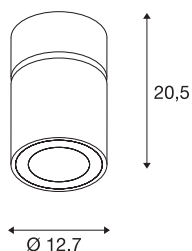

SUPROS CL

LED notranja stropna nadgradna svetilka, okrogla, bela, 4000K, 60° reflektor, CRI90, 3520lm

Linija svetilk SUPROS vas bo navdušila z različnimi možnostmi uporabe svetilk, z izstopajočo LED tehnologijo in skladnim dizajnom. Linija SUPROS je zaradi visokega svetlobnega toka idealna kot nadomestilo za zmogljive običajne inštalacije za razsvetljavo. Reflektor s širokim sevalnim kotom, ki je vključen v paket, lahko zamenjate z drugim reflektorjem z manjšimi sevalnimi koti brez uporabe orodij. Nadomestni reflektor morate naročiti posebej. Tovarniško nameščeni LED gonilniki iz linije omogočajo neposredno priključitev svetilk na omrežje z napetostjo 230 V.

TEHNIČNI PODATKI

Št. art.	1003286
Vrtljivo ali nagibno	vrtljiva in zasučna
IP koda	IP 20
Montaža	Nadgradnja
Podrobnosti montaže	Strop
Primarna nazivna napetost	220-240V ~50/60Hz
Sekundarni tok / napetost	950 mA
Zaščitni razred	I
El. moč	36 W
Temperatura okolice	25 °C
Raven zagonskega toka	18.6 A
Trajanje zagonskega toka	240 µs
Stroboskopski učinek (SVM)	0.01
Lumini	3520 lm
Barvna temperatura	4000 Kelvin
Kot sevanja	60 °
Barva	bela
CRI	90
LXXBXX podatki	L70B50
Življenjska doba	50000 h
Razporeditev svetilnosti	simetrično vrtenje
Svetenje	neposredno

Svetlobnega Vira

791850	
--------	---

Dodatki

114104	REFLEKTOR , za SU-PROS, 40°, vklj. steklo in pritrdilni OBROČ
114102	REFLEKTOR , za SU-PROS, 20°, vklj. steklo in pritrdilni OBROČ

Risk Group	1
Višina	20.5 cm
Premer	12.7 cm
Neto teža	1.387 kg
Bruto teža	1.479 kg