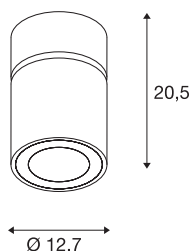

## SUPROS MOVE CL

LED vnitřní stropní přisazené svítidlo, kruhové, černá, 4000K, reflektoru 60°, CRI90, 2700lm

Řada svítidel SUPROS přesvědčí rozmanitými možnostmi použití, vynikající technikou LED a náladovým designem. Díky velmi intenzivnímu světelnému toku je produktová řada SUPROS ideálně vhodná pro výměnu běžných, energeticky náročných osvětlovacích zařízení. Reflektor se širokým úhlem záření, který je součástí dodávky, je vyměnitelný za samostatně prodávané reflektory s menším úhlem záření bez nutnosti použití nástrojů. Díky ovladači LED, zabudovanému z výroby, jsou všechna svítidla z řady vhodná pro přímé připojení k síťovému napětí 230 V.

## TECHNICKÁ DATA

Č. výrobku	1003287
Otočné nebo výkyvné	otočné a výkyvné
Kód IP	IP 20
Montáž	Nástavba
Podrobnosti montáže	Strop
Primární jmenovité napětí	220-240V ~50/60Hz
Sekundární proud / napětí	750 mA
Třída ochrany	I
Příkon	31 W
Teplota prostředí	25 °C
Úroveň rozběhového proudu	18.6 A
Doba trvání rozběhového proudu	240 μs
Stroboskopický efekt (SVM)	0.01
Lumen	2700 lm
Teplota barvy světla	4000 Kelvin
Úhel záření	60 °
Barva	černá
CRI	90
Data LXXBXX	L70B50
Životnost	50000 h
Svítilivost	rotačně symetrický
Výstup světla	přímé

### Příslušenství

114104	REFLEKTOR pro SU-PROS , 40°, včetně skla a fixačního kroužku
114102	REFLEKTOR pro SU-PROS , 20°, včetně skla a fixačního kroužku

Risk Group	1
Výška	20.5 cm
Průměr	12.7 cm
Hmotnost netto	1.37 kg
Celková hmotnost	1.465 kg