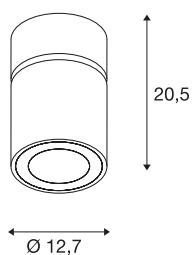

SUPROS

Indoor LED Deckenaufbauleuchte, rund, schwarz, 4000K, 60° Reflektor, CRI90, 2700lm

Die Leuchten Serie SUPROS überzeugt durch vielfältige Anwendungsmöglichkeiten, herausragende LED Technik und einem stimmigen Design. Mit ihrem sehr hohen Lichtstrom ist die SUPROS Produktfamilie ideal geeignet für den Austausch von leistungsintensiven, konventionellen Beleuchtungsanlagen. Der im Lieferumfang befindliche, breitabstrahlende Reflektor ist gegen separat erhältliche Reflektoren mit geringeren Abstrahlwinkeln ohne den Einsatz von Werkzeug austauschbar. Durch die werkseitig verbauten LED Treiber sind alle Leuchten der Serie für den direkten Anschluss an 230V Netzspannung geeignet.

TECHNISCHE DATEN

Art. Nr.	1003287
Dreh- oder Schwenkbar	rotary bar and tiltable
IP Code	IP 20
Montage	Aufbau
Montagedetails	Decke
Primäre Nennspannung	220-240V ~50/60Hz
Sekundär Strom / Spannung	750 mA
Schutzklasse	I
Wattage	31 W
Umgebungstemperatur	25 °C
Höhe Einschaltstrom	18.6 A
Dauer Einschaltstrom	240 µs
Stroboskop-Effekt (SVM)	0.01
Lumen	2700 lm
Lichtfarbtemperatur	4000 Kelvin
Abstrahlwinkel	60 °
Farbe	schwarz
CRI	90
LXXBXX Daten	L70B50
Lebensdauer	50000 h
Lichtstärkeverteilung	rotationssymmetrisch
Lichtaustritt	direkt

Lichtquelle

791825	
--------	---

Zubehör

114104	REFLEKTOR , für SU-PROS, 40°, inkl. Glas und Fixierring
114102	REFLEKTOR , für SU-PROS, 20°, inkl. Glas und Fixierring

Risk Group	1
Höhe	20.5 cm
Durchmesser	12.7 cm
Nettogewicht	1.37 kg
Bruttogewicht	1.465 kg