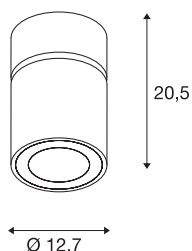

## SUPROS MOVE CL

LED innendørs utenpåliggende spot, rund, sort, 4000-K, 60° reflektor, CRI90, 2700lm

Armaturserien SUPROS overbeviser med sine mangfoldige bruksmuligheter, fremragende LED-teknologi og vakker design. Den kraftige lysstrømmen gjør at SUPROS-produktfamilien kan erstatte konvensjonell belysning som krever mye strøm. Reflektoren leveres sammen med armaturet, og fordeler lyset bredt. Den kan byttes ut med andre reflektorer (ekstraustyr) med lavere strålevinkel uten bruk av verktøy. De integrerte LED-Driverne gjør at alle armaturerene kan kobles direkte til 230 V nettspenning.

### TEKNISKE DATA

Art.nr.	1003287
Drei- og svingbar	Roterbar og svingbar
IP-kode	IP 20
Montering	Utenpåliggende montering
Montering detaljer	Tak
Primær merkespenning	220-240V ~50/60Hz
Sekundær strøm / spenning	750 mA
Kapslingsgrad	I
Systemeffekt	31 W
Omgivelsestemperatur	25 °C
Høy innkoblingsstrøm	18.6 A
Varighet innkoblingsstrøm	240 µs
Strobeeffekt (SVM)	0.01
Lysytelse	2700 lm
Lysfargetemperatur	4000 Kelvin
Spredningsvinkel	60 °
Farge	svart
CRI	90
LXXBXX-data	L70B50
Levetid	50000 h
Lysstyrkefordeling	rotasjonssymmetrisk
Lysåpning	direkte

## Tilbehør og lyspæreanbefaling

114104	REFLEKTOR , til SU-PROS, 40°, inkl. glass og fikseringsring
114102	REFLEKTOR , til SU-PROS, 20°, inkl. glass og fikseringsring

Risikogruppe	1
Høyde	20.5 cm
Diameter	12.7 cm
Nettvekt	1.37 kg
Bruttovekt	1.465 kg