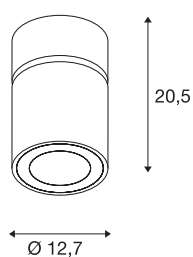

TECHNISCHE GEGEVENS

Art.nr.	1003287
Draai- of zwenkbaar	Draai- en kantelbaar
IP-code	IP 20
Montage	opbouw
Montagebeschrijving	plafond
Primaire nominale spanning	220-240V ~50/60Hz
Secundaire stroom/spanning	750 mA
Beschermingsklasse	I
Wattage	31 W
Omgevingstemperatuur	25 °C
Niveau van inschakelstroom	18.6 A
Duur van inschakelstroom	240 µs
Stroboscopisch effect (SVM)	0.01
Lumen	2700 lm
Lichtkleurtemperatuur	4000 Kelvin
Stralingshoek	60 °
Kleur	zwart
CRI	90
LXXBXX-gegevens	L70B50
Levensduur	50000 h
Lichtsterkteverdeling	rotatiesymmetrisch
Lichtuitlaat	direct

Lichtbron

791825	
--------	---

Toebehoren

114104	REFLECTOR , voor SU-PROS, 40°, incl. glas en bevestigingsring
114102	REFLECTOR , voor SU-PROS, 20°, incl. glas en bevestigingsring

Risk Group	1
Hoogte	20.5 cm
Diameter	12.7 cm
Nettogewicht	1.37 kg
Brutogewicht	1.465 kg