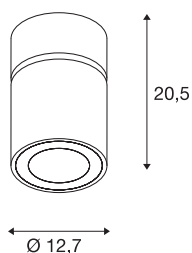

### Технические характеристики

Тов. №	1003287
С регулировкой наклона и поворота	С регулировкой угла наклона и возможностью вращения
IP Code	IP 20
Сборка	Накладной
Детали сборки	Потолок
Номинальное первичное напряжение	220-240V ~50/60Hz
Вторичный ток / напряжение	750 mA
Класс защиты	I
Мощность	31 W
Температура окружающей среды	25 °C
Уровень пускового тока	18.6 A
Продолжительность пускового тока	240 µs
Стробоскопический эффект (SVM)	0.01
Световой поток	2700 lm
Цветовая температура	4000 Kelvin
Половинный угол	60 °
Цвет	черный
CRI	90
LXXVXX Данные	L70B50
Срок службы	50000 h
Распределение силы света	с симметрией относительно оси вращения

## Аксессуары

114104	ОТРАЖАТЕЛЬ , для SU-PROS, 40°, стекло и закрепительное кольцо в комплекте
114102	ОТРАЖАТЕЛЬ , для SU-PROS, 20°, стекло и закрепительное кольцо в комплекте

Световое отверстие	прямой
Risk Group	1
Высота	20.5 cm
Диаметр	12.7 cm
Вес нетто	1.37 kg
вес брутто	1.465 kg