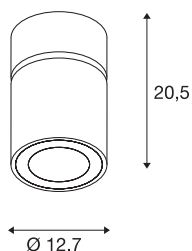

SUPROS MOVE CL

LED notranja stropna nadgradna svetilka, okrogla, črna, 4000K, 60° reflektor, CRI90, 2700lm

Linija svetilk SUPROS vas bo navdušila z različnimi možnostmi uporabe svetilk, z izstopajočo LED tehnologijo in skladnim dizajnom. Linija SUPROS je zaradi visokega svetlobnega toka idealna kot nadomestilo za zmogljive običajne inštalacije za razsvetljavo. Reflektor s širokim sevalnim kotom, ki je vključen v paket, lahko zamenjate z drugim reflektorjem z manjšimi sevalnimi koti brez uporabe orodij. Nadomestni reflektor morate naročiti posebej. Tovarniško nameščeni LED gonilniki iz linije omogočajo neposredno priključitev svetilk na omrežje z napetostjo 230 V.

TEHNIČNI PODATKI

Št. art.	1003287
Vrtljivo ali nagibno	vrtljiva in zasučna
IP koda	IP 20
Montaža	Nadgradnja
Podrobnosti montaže	Strop
Primarna nazivna napetost	220-240V ~50/60Hz
Sekundarni tok / napetost	750 mA
Zaščitni razred	I
El. moč	31 W
Temperatura okolice	25 °C
Raven zagonskega toka	18.6 A
Trajanje zagonskega toka	240 µs
Stroboskopski učinek (SVM)	0.01
Lumini	2700 lm
Barvna temperatura	4000 Kelvin
Kot sevanja	60 °
Barva	črna
CRI	90
LXXBXX podatki	L70B50
Življenjska doba	50000 h
Razporeditev svetilnosti	simetrično vrtenje
Svetenje	neposredno

Svetlobnega Vira

791825	
--------	---

Dodatki

114104	REFLEKTOR , za SU-PROS, 40°, vklj. steklo in pritrdilni OBROČ
114102	REFLEKTOR , za SU-PROS, 20°, vklj. steklo in pritrdilni OBROČ

Risk Group	1
Višina	20.5 cm
Premer	12.7 cm
Neto teža	1.37 kg
Bruto teža	1.465 kg