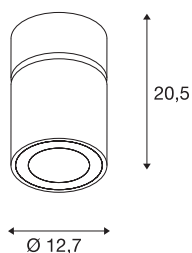

SUPROS MOVE CL LED vnitřní stropní přisazené svítidlo

kruhové, bílá, 4000K, reflektoru 60°, CRI90, 2700lm

Řada svítidel SUPROS přesvědčí rozmanitými možnostmi použití, vynikající technikou LED a náladovým designem. Díky velmi intenzivnímu světelnému toku je produktová řada SUPROS ideálně vhodná pro výměnu běžných, energeticky náročných osvětlovacích zařízení. Reflektor se širokým úhlem záření, který je součástí dodávky, je vyměnitelný za samostatně prodávané reflektory s menším úhlem záření bez nutnosti použití nástrojů. Díky ovladači LED, zabudovanému z výroby, jsou všechna svítidla z řady vhodná pro přímé připojení k síťovému napětí 230 V.

TECHNICKÁ DATA

Č. výrobku	1003288
Otočné nebo výkyvné	otočné a výkyvné
Kód IP	IP 20
Montáž	Nástavba
Podrobnosti montáže	Strop
Primární jmenovité napětí	220-240V ~50/60Hz
Sekundární proud / napětí	750 mA
Třída ochrany	I
Příkon	31 W
Teplota prostředí	25 °C
Úroveň rozběhového proudu	18.6 A
Doba trvání rozběhového proudu	240 μs
Stroboskopický efekt (SVM)	0.01
Lumen	2700 lm
Teplota barvy světla	4000 Kelvin
Úhel záření	60 °
Barva	bílá
CRI	90
Data LXXBXX	L70B50
Životnost	50000 h
Svítilivost	rotačně symetrický
Výstup světla	přímé

Světelného Zdroje

791825	
--------	---

Příslušenství

114104	REFLEKTOR pro SU-PROS , 40°, včetně skla a fixačního kroužku
114102	REFLEKTOR pro SU-PROS , 20°, včetně skla a fixačního kroužku

Risk Group	1
Výška	20.5 cm
Průměr	12.7 cm
Hmotnost netto	1.341 kg
Celková hmotnost	1.481 kg