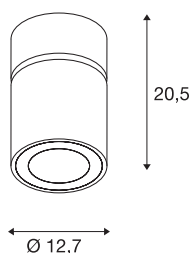

Datos técnicos

Art. N.º	1003288
Giratoria u orientable	Giratoria y orientable
Código IP	IP 20
Montaje	Superficie
Detalles de montaje	Techo
Voltaje nominal primario	220-240V ~50/60Hz
Corriente eléctrica / Tensión secundaria	750 mA
Clase de protección	I
Potencia	31 W
Temperatura ambiente	25 °C
Nivel de corriente de entrada	18.6 A
Duración de la corriente de entrada	240 µs
Efecto estroboscópico (SVM)	0.01
Flujo luminoso	2700 lm
Temperatura del color de la luz	4000 Kelvin
Semiángulo de dispersión	60 °
Color	blanco
IRC	90
Datos LXXBXX	L70B50
Vida útil	50000 h
Distribución de la intensidad luminosa	de rotación simétrica
Salida de la luz	Directa

Fuente de luz

791825	
--------	---

Accesorios

114102	REFLECTOR , para SU-PROS, 20°, incl. vidrio y anillo de fijación
114104	REFLECTOR , para SU-PROS, 40°, incl. vidrio y anillo de fijación

Risk Group	1
Altura	20.5 cm
Diámetro	12.7 cm
Peso neto	1.341 kg
Peso bruto	1.481 kg
Página BIG WHITE	270