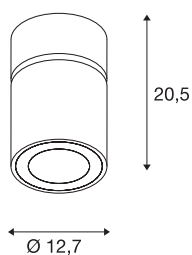

INFORMATIONS TECHNIQUES

Réf.	1003288
Orientable ou inclinable	Dispositif rotatif et pivotant
Code IP	IP 20
Montage	En saillie
Détails de montage	Plafond
Tension nominale primaire	220-240V ~50/60Hz
Courant / tension secondaire	750 mA
Classe de protection	I
Puissance en watts	31 W
Température ambiante	25 °C
Hauteur du courant d'appel	18.6 A
Durée du courant d'appel	240 µs
Effet stroboscopique (SVM)	0.01
Lumen	2700 lm
Température de couleur	4000 Kelvin
Angle de rayonnement	60 °
Coloris	blanc
IRC	90
Données LXXBXX	L70B50
Durée de vie	50000 h
Répartition de l'intensité lumineuse	rotosymétrique
Sortie lumineuse	direct

Source Lumineuse

791825	
--------	---

Accessoires

114104	SUPROS , réflecteur 40° , gris
114102	SUPROS , réflecteur 20° , gris

Risk Group	1
Hauteur	20.5 cm
Diamètre	12.7 cm
Poids net	1.341 kg
Poids brut	1.481 kg