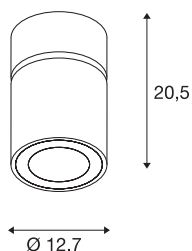

## SUPROS MOVE CL

Indoor LED lampada a plafone, rotonda, bianca, 4000-K, riflettore 60°, CRI90, 2700lm

La serie di lampade SUPROS convince per le molteplici applicazioni, l'eccezionale tecnologia LED e un design armonioso. Con il suo elevato flusso luminoso, la gamma di prodotti SUPROS è ideale per la sostituzione degli impianti di illuminazione tradizionali. Il riflettore in dotazione, con ampio angolo di emissione, si può sostituire senza l'uso di attrezzi con riflettori disponibili separatamente con angolo di emissione più ridotto. Con i driver LED incorporati in fabbrica, tutte le lampade della serie sono pronte per il collegamento diretto alla rete elettrica da 230V.

## DATI TECNICI

Articolo	1003288
Girevole od orientabile	Ruotabile e orientabile
Codice IP	IP 20
Montaggio	Superficie
Dettagli di montaggio	Soffitto
Tensione nominale primaria	220-240V ~50/60Hz
Corrente / tensione secondaria	750 mA
Classe isolamento	I
Wattaggio	31 W
Temperatura esterna	25 °C
Livello di corrente di spunto	18.6 A
Durata della corrente di spunto	240 µs
Effetto stroboscopico (SVM)	0.01
Lumen	2700 lm
Temperatura colore	4000 Kelvin
Angolo di emissione	60 °
Colore	bianco
CRI	90
Dati LXXBXX	L70B50
Durata	50000 h
Distribuzione dell'intensità luminosa	rotazione simmetrica
Emissione	diretto

### Accessori

114104	RIFLETTORE , per SUPROS, 40°, incl. vetro e anello di fissaggio
114102	RIFLETTORE , per SUPROS, 20°, incl. vetro e anello di fissaggio

Risk Group	1
Altezza	20.5 cm
Diametro	12.7 cm
Peso netto	1.341 kg
Peso lordo	1.481 kg