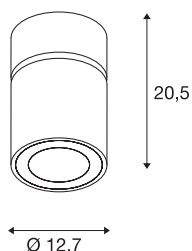

## SUPROS MOVE CL

LED innendørs utenpåliggende spot, rund, hvit, 4000K, 60° reflektor, CRI90, 2700lm

Armaturserien SUPROS overbeviser med sine mangfoldige bruksmuligheter, fremragende LED-teknologi og vakker design. Den kraftige lysstrømmen gjør at SUPROS-produktfamilien kan erstatte konvensjonell belysning som krever mye strøm. Reflektoren leveres sammen med armaturet, og fordeler lyset bredt. Den kan byttes ut med andre reflektorer (ekstraustyr) med lavere strålevinkel uten bruk av verktøy. De integrerte LED-Driverne gjør at alle armaturerene kan kobles direkte til 230 V nettspenning.

### TEKNISKE DATA

Art.nr.	1003288
Drei- og svingbar	Roterbar og svingbar
IP-kode	IP 20
Montering	Utenpåliggende montering
Montering detaljer	Tak
Primær merkespenning	220-240V ~50/60Hz
Sekundær strøm / spenning	750 mA
Kapslingsgrad	I
Systemeffekt	31 W
Omgivelsestemperatur	25 °C
Høy innkoblingsstrøm	18.6 A
Varighet innkoblingsstrøm	240 µs
Strobeeffekt (SVM)	0.01
Lysytelse	2700 lm
Lysfargetemperatur	4000 Kelvin
Spredningsvinkel	60 °
Farge	hvit
CRI	90
LXXBXX-data	L70B50
Levetid	50000 h
Lysstyrkefordeling	rotasjonssymmetrisk
Lysåpning	direkte

### Tilbehør og lyspæreanbefaling

114104	REFLEKTOR , til SU-PROS, 40°, inkl. glass og fikseringsring
114102	REFLEKTOR , til SU-PROS, 20°, inkl. glass og fikseringsring

Risikogruppe	1
Høyde	20.5 cm
Diameter	12.7 cm
Nettvekt	1.341 kg
Bruttovekt	1.481 kg