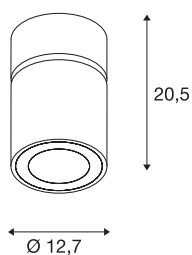

## TECHNISCHE GEGEVENS

Art.nr.	1003288
Draai- of zwenkbaar	Draai- en kantelbaar
IP-code	IP 20
Montage	opbouw
Montagebeschrijving	plafond
Primaire nominale spanning	220-240V ~50/60Hz
Secundaire stroom/spanning	750 mA
Beschermingsklasse	I
Wattage	31 W
Omgevingstemperatuur	25 °C
Niveau van inschakelstroom	18.6 A
Duur van inschakelstroom	240 µs
Stroboscopisch effect (SVM)	0.01
Lumen	2700 lm
Lichtkleurtemperatuur	4000 Kelvin
Stralingshoek	60 °
Kleur	wit
CRI	90
LXXBXX-gegevens	L70B50
Levensduur	50000 h
Lichtsterkteverdeling	rotatiesymmetrisch
Lichtuitlaat	direct

## Toebehoren

114104	REFLECTOR , voor SU-PROS, 40°, incl. glas en bevestigingsring
114102	REFLECTOR , voor SU-PROS, 20°, incl. glas en bevestigingsring

Risk Group	1
Hoogte	20.5 cm
Diameter	12.7 cm
Nettogewicht	1.341 kg
Brutogewicht	1.481 kg