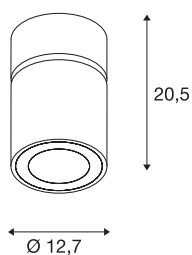

## TECHNISCHE SPECIFICATIES

Art.nr.	1003288
Draai- of kantelbaar	Draai- en zwenkbaar
IP-code	IP 20
Montage	Opbouw
Montagebeschrijving	Plafond
Primaire nominale spanning	220-240V ~50/60Hz
Secundaire stroom / spanning	750 mA
Veiligheidsklasse	I
Wattage	31 W
Omgevingstemperatuur	25 °C
Niveau van inschakelstroom	18.6 A
Duur van inschakelstroom	240 µs
Stroboscopisch effect (SVM)	0.01
Lumen	2700 lm
Lichtkleurtemperatuur	4000 Kelvin
Stralingshoek	60 °
Kleur	wit
CRI	90
LXXBXX gegevens	L70B50
Levensduur	50000 h
Lichtsterkteverdeling	rotatiesymmetrisch
Lichtval	direct

## Accessoires

114104	REFLECTOR , voor SU-PROS, 40°, incl. glas en fixeerring
114102	REFLECTOR , voor SU-PROS, 20°, incl. glas en fixeerring

Risk Group	1
Hoogte	20.5 cm
Diameter	12.7 cm
Nettogewicht	1.341 kg
Brutogewicht	1.481 kg