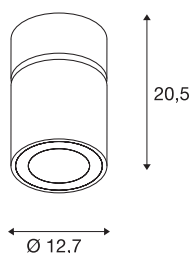

SUPROS MOVE CL

luminária de montagem no teto LED Indoor, redondo, branco, 4000K, refletor de 60°, CRI90, 2700lm

A série de luminárias SUPROS persuade pelas suas possibilidades versáteis de aplicação, excelente tecnologia LED e um design agradável. Com um fluxo de luz muito alto, a gama de produtos SUPROS é ideal e adequada para trocar sistemas de iluminação convencionais de grande potência. O refletor incluído no âmbito de fornecimento de larga projeção pode ser substituído por refletores separadamente disponíveis com ângulos de projeção menores sem a utilização de ferramentas. Através da unidade de alimentação LED montada na fábrica, todas as luminárias da série adequam-se à ligação direta a uma tensão de rede de 230V.

DADOS TÉCNICOS

Ref. n.º	1003288
Giratório ou Articulável	Rotativo e giratório
IP Code	IP 20
Montagem	Montagem à superfície
Pormenores da montagem	Teto
Tensão nominal primária	220-240V ~50/60Hz
Corrente / Tensão secundária	750 mA
Classe de proteção	I
Potência	31 W
Temperatura ambiente	25 °C
Nível de corrente de irrupção	18.6 A
Duração da corrente de irrupção	240 µs
Efeito estroboscópico (SVM)	0.01
Lúmen	2700 lm
Temperatura de cor da luz	4000 Kelvin
Ângulo de feixe	60 °
Cor	branco
CRI	90
Dados LXXBXX	L70B50
Vida útil	50000 h
Distribuição da intensidade luminosa	rotacionalmente simétrico
Saída de luz	direto

Fonte de luz

791825	
--------	---

Acessórios

114102	REFLETOR , para SU-PROS, 20°, incl. vidro e aro de fixação
114104	REFLETOR , para SU-PROS, 40°, incl. vidro e aro de fixação

Risk Group	1
Altura	20.5 cm
Diâmetro	12.7 cm
Peso líquido	1.341 kg
Peso bruto	1.481 kg
Página BIG WHITE	270