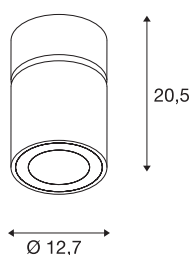

## SUPROS MOVE CL LED vnitřní stropní přisazené svítidlo

kruhové, černá, 3000K, reflektoru 60°, CRI90, 2600lm

Řada svítidel SUPROS přesvědčí rozmanitými možnostmi použití, vynikající technikou LED a náladovým designem. Díky velmi intenzivnímu světelnému toku je produktová řada SUPROS ideálně vhodná pro výměnu běžných, energeticky náročných osvětlovacích zařízení. Reflektor se širokým úhlem záření, který je součástí dodávky, je vyměnitelný za samostatně prodávané reflektory s menším úhlem záření bez nutnosti použití nástrojů. Díky ovladači LED, zabudovanému z výroby, jsou všechna svítidla z řady vhodná pro přímé připojení k síťovému napětí 230 V.

### TECHNICKÁ DATA

Č. výrobku	1003289
Otočné nebo výkyvné	otočné a výkyvné
Kód IP	IP 20
Montáž	Nástavba
Podrobnosti montáže	Strop
Primární jmenovité napětí	220-240V ~50/60Hz
Sekundární proud / napětí	750 mA
Třída ochrany	I
Příkon	31 W
Teplota prostředí	25 °C
Úroveň rozběhového proudu	18.6 A
Doba trvání rozběhového proudu	240 μs
Stroboskopický efekt (SVM)	0.01
Lumen	2600 lm
Teplota barvy světla	3000 Kelvin
Úhel záření	60 °
Barva	černá
CRI	90
Data LXXBXX	L70B50
Životnost	50000 h
Svítilivost	rotačně symetrický
Výstup světla	přímé

### Příslušenství

114104	REFLEKTOR pro SU-PROS , 40°, včetně skla a fixačního kroužku
114102	REFLEKTOR pro SU-PROS , 20°, včetně skla a fixačního kroužku

Risk Group	1
Výška	20.5 cm
Průměr	12.7 cm
Hmotnost netto	1.37 kg
Celková hmotnost	1.465 kg