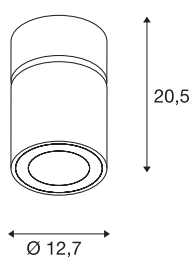

SUPROS

Indoor LED Deckenaufbauleuchte, rund, schwarz, 3000K, 60° Reflektor, CRI90, 2600lm

Die Leuchten Serie SUPROS überzeugt durch vielfältige Anwendungsmöglichkeiten, herausragende LED Technik und einem stimmigen Design. Mit ihrem sehr hohen Lichtstrom ist die SUPROS Produktfamilie ideal geeignet für den Austausch von leistungsintensiven, konventionellen Beleuchtungsanlagen. Der im Lieferumfang befindliche, breitabstrahlende Reflektor ist gegen separat erhältliche Reflektoren mit geringeren Abstrahlwinkeln ohne den Einsatz von Werkzeug austauschbar. Durch die werkseitig verbauten LED Treiber sind alle Leuchten der Serie für den direkten Anschluss an 230V Netzspannung geeignet.

TECHNISCHE DATEN

Art. Nr.	1003289
Dreh- oder Schwenkbar	rotary bar and tiltable
IP Code	IP 20
Montage	Aufbau
Montagedetails	Decke
Primäre Nennspannung	220-240V ~50/60Hz
Sekundär Strom / Spannung	750 mA
Schutzklasse	I
Wattage	31 W
Umgebungstemperatur	25 °C
Höhe Einschaltstrom	18.6 A
Dauer Einschaltstrom	240 µs
Stroboskop-Effekt (SVM)	0.01
Lumen	2600 lm
Lichtfarbtemperatur	3000 Kelvin
Abstrahlwinkel	60 °
Farbe	schwarz
CRI	90
LXXBXX Daten	L70B50
Lebensdauer	50000 h
Lichtstärkeverteilung	rotationssymmetrisch
Lichtaustritt	direkt

Lichtquelle

791822	
--------	---

Zubehör

114104	REFLEKTOR , für SU-PROS, 40°, inkl. Glas und Fixierring
114102	REFLEKTOR , für SU-PROS, 20°, inkl. Glas und Fixierring

Risk Group	1
Höhe	20.5 cm
Durchmesser	12.7 cm
Nettogewicht	1.37 kg
Bruttogewicht	1.465 kg