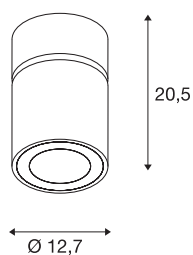

## TECHNISCHE DATEN

Art. Nr.	1003289
Dreh- oder Schwenkbar	rotary bar and tiltable
IP Code	IP 20
Montage	Aufbau
Montagedetails	Decke
Primäre Nennspannung	220-240V ~50/60Hz
Sekundär Strom / Spannung	750 mA
Schutzklasse	I
Wattage	31 W
Umgebungstemperatur	25 °C
Höhe Einschaltstrom	18.6 A
Dauer Einschaltstrom	240 µs
Stroboskop-Effekt (SVM)	0.01
Lumen	2600 lm
Lichtfarbtemperatur	3000 Kelvin
Abstrahlwinkel	60 °
Farbe	schwarz
CRI	90
LXXBXX Daten	L70B50
Lebensdauer	50000 h
Lichtstärkeverteilung	rotationssymmetrisch
Lichtaustritt	direkt

## Zubehör

114104	REFLEKTOR , für SU-PROS, 40°, inkl. Glas und Fixierring
114102	REFLEKTOR , für SU-PROS, 20°, inkl. Glas und Fixierring

Risikogruppe	1
Höhe	20.5 cm
Durchmesser	12.7 cm
Nettogewicht	1.37 kg
Bruttogewicht	1.465 kg