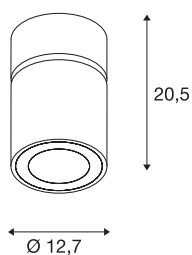

INFORMATIONS TECHNIQUES

Réf.	1003289
Orientable ou inclinable	Dispositif rotatif et pivotant
Code IP	IP 20
Montage	En saillie
Détails de montage	Plafond
Tension nominale primaire	220-240V ~50/60Hz
Courant / tension secondaire	750 mA
Classe de protection	I
Puissance en watts	31 W
Température ambiante	25 °C
Hauteur du courant d'appel	18.6 A
Durée du courant d'appel	240 µs
Effet stroboscopique (SVM)	0.01
Lumen	2600 lm
Température de couleur	3000 Kelvin
Angle de rayonnement	60 °
Coloris	noir
IRC	90
Données LXXBXX	L70B50
Durée de vie	50000 h
Répartition de l'intensité lumineuse	rotosymétrique
Sortie lumineuse	direct

Source Lumineuse

791822	
--------	---

Accessoires

114104	SUPROS , réflecteur 40° , gris
114102	SUPROS , réflecteur 20° , gris

Risk Group	1
Hauteur	20.5 cm
Diamètre	12.7 cm
Poids net	1.37 kg
Poids brut	1.465 kg