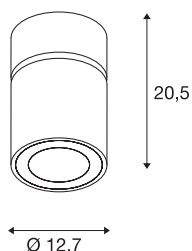

## SUPROS MOVE CL

LED innendørs utenpåliggende spot, rund, sort, 3000-K, 60° reflektor, CRI90, 2600lm

Armaturserien SUPROS overbeviser med sine mangfoldige bruksmuligheter, fremragende LED-teknologi og vakker design. Den kraftige lysstrømmen gjør at SUPROS-produktfamilien kan erstatte konvensjonell belysning som krever mye strøm. Reflektoren leveres sammen med armaturet, og fordeler lyset bredt. Den kan byttes ut med andre reflektorer (ekstraustyr) med lavere strålevinkel uten bruk av verktøy. De integrerte LED-Driverne gjør at alle armaturerene kan kobles direkte til 230 V nettspenning.

## TEKNISKE DATA

Art.nr.	1003289
Drei- og svingbar	Roterbar og svingbar
IP-kode	IP 20
Montering	Utenpåliggende montering
Montering detaljer	Tak
Primær merkespenning	220-240V ~50/60Hz
Sekundær strøm / spenning	750 mA
Kapslingsgrad	I
Systemeffekt	31 W
Omgivelsestemperatur	25 °C
Høy innkoblingsstrøm	18.6 A
Varighet innkoblingsstrøm	240 µs
Strobeeffekt (SVM)	0.01
Lysytelse	2600 lm
Lysfargetemperatur	3000 Kelvin
Spredningsvinkel	60 °
Farge	svart
CRI	90
LXXBXX-data	L70B50
Levetid	50000 h
Lysstyrkefordeling	rotasjonssymmetrisk
Lysåpning	direkte

## Tilbehør og lyspæreanbefaling

114104	REFLEKTOR , til SU-PROS, 40°, inkl. glass og fikseringsring
114102	REFLEKTOR , til SU-PROS, 20°, inkl. glass og fikseringsring

Risikogruppe	1
Høyde	20.5 cm
Diameter	12.7 cm
Nettvekt	1.37 kg
Bruttovekt	1.465 kg