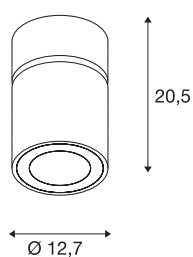

## TECHNISCHE GEGEVENS

Art.nr.	1003289
Draai- of zwenkbaar	Draai- en kantelbaar
IP-code	IP 20
Montage	opbouw
Montagebeschrijving	plafond
Primaire nominale spanning	220-240V ~50/60Hz
Secundaire stroom/spanning	750 mA
Beschermingsklasse	I
Wattage	31 W
Omgevingstemperatuur	25 °C
Niveau van inschakelstroom	18.6 A
Duur van inschakelstroom	240 µs
Stroboscopisch effect (SVM)	0.01
Lumen	2600 lm
Lichtkleurtemperatuur	3000 Kelvin
Stralingshoek	60 °
Kleur	zwart
CRI	90
LXXBXX-gegevens	L70B50
Levensduur	50000 h
Lichtsterkteverdeling	rotatiesymmetrisch
Lichtuitlaat	direct

## Toebehoren

114104	REFLECTOR , voor SU-PROS, 40°, incl. glas en bevestigingsring
114102	REFLECTOR , voor SU-PROS, 20°, incl. glas en bevestigingsring

Risk Group	1
Hoogte	20.5 cm
Diameter	12.7 cm
Nettogewicht	1.37 kg
Brutogewicht	1.465 kg