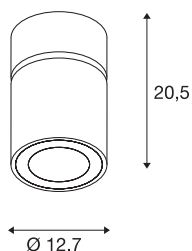

SUPROS MOVE CL

LED notranja stropna nadgradna svetilka, okrogla, črna, 3000K, 60° reflektor, CRI90, 2600lm

Linija svetilk SUPROS vas bo navdušila z različnimi možnostmi uporabe svetilk, z izstopajočo LED tehnologijo in skladnim dizajnom. Linija SUPROS je zaradi visokega svetlobnega toka idealna kot nadomestilo za zmožljive običajne inštalacije za razsvetljavo. Reflektor s širokim sevalnim kotom, ki je vključen v paket, lahko zamenjate z drugim reflektorjem z manjšimi sevalnimi koti brez uporabe orodij. Nadomestni reflektor morate naročiti posebej. Tovarniško nameščeni LED gonilniki iz linije omogočajo neposredno priključitev svetilk na omrežje z napetostjo 230 V.

TEHNIČNI PODATKI

Št. art.	1003289
Vrtljivo ali nagibno	vrtljiva in zasučna
IP koda	IP 20
Montaža	Nadgradnja
Podrobnosti montaže	Strop
Primarna nazivna napetost	220-240V ~50/60Hz
Sekundarni tok / napetost	750 mA
Zaščitni razred	I
El. moč	31 W
Temperatura okolice	25 °C
Raven zagonskega toka	18.6 A
Trajanje zagonskega toka	240 μs
Stroboskopski učinek (SVM)	0.01
Lumini	2600 lm
Barvna temperatura	3000 Kelvin
Kot sevanja	60 °
Barva	črna
CRI	90
LXXBXX podatki	L70B50
Življenjska doba	50000 h
Razporeditev svetilnosti	simetrično vrtenje
Svetenje	neposredno

Svetlobnega Vira

791822	
--------	---

Dodatki

114104	REFLEKTOR , za SU-PROS, 40°, vklj. steklo in pritrdilni OBROČ
114102	REFLEKTOR , za SU-PROS, 20°, vklj. steklo in pritrdilni OBROČ

Risk Group	1
Višina	20.5 cm
Premer	12.7 cm
Neto teža	1.37 kg
Bruto teža	1.465 kg