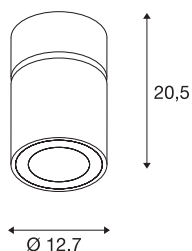

## SUPROS MOVE CL

LED vnitřní stropní přisazené svítidlo, kruhové, bílá, 3000K, reflektoru 60°, CRI90, 2600lm

Řada svítidel SUPROS přesvědčí rozmanitými možnostmi použití, vynikající technikou LED a náladovým designem. Díky velmi intenzivnímu světelnému toku je produktová řada SUPROS ideálně vhodná pro výměnu běžných, energeticky náročných osvětlovacích zařízení. Reflektor se širokým úhlem záření, který je součástí dodávky, je vyměnitelný za samostatně prodávané reflektory s menším úhlem záření bez nutnosti použití nástrojů. Díky ovladači LED, zabudovanému z výroby, jsou všechna svítidla z řady vhodná pro přímé připojení k síťovému napětí 230 V.

## TECHNICKÁ DATA

Č. výrobku	1003290
Otočné nebo výkyvné	otočné a výkyvné
Kód IP	IP 20
Montáž	Nástavba
Podrobnosti montáže	Strop
Primární jmenovité napětí	220-240V ~50/60Hz
Sekundární proud / napětí	750 mA
Třída ochrany	I
Příkon	31 W
Teplota prostředí	25 °C
Úroveň rozběhového proudu	18.6 A
Doba trvání rozběhového proudu	240 μs
Stroboskopický efekt (SVM)	0.01
Lumen	2600 lm
Teplota barvy světla	3000 Kelvin
Úhel záření	60 °
Barva	bílá
CRI	90
Data LXXBXX	L70B50
Životnost	50000 h
Svítilivost	rotačně symetrický
Výstup světla	přímé

### Příslušenství

114104	REFLEKTOR pro SU-PROS , 40°, včetně skla a fixačního kroužku
114102	REFLEKTOR pro SU-PROS , 20°, včetně skla a fixačního kroužku

Risk Group	1
Výška	20.5 cm
Průměr	12.7 cm
Hmotnost netto	1.384 kg
Celková hmotnost	1.497 kg