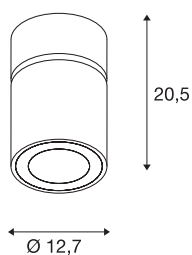

## SUPROS

Indoor LED Deckenaufbauleuchte, rund, weiß, 3000K, 60° Reflektor, CRI90, 2600lm

Die Leuchten Serie SUPROS überzeugt durch vielfältige Anwendungsmöglichkeiten, herausragende LED Technik und einem stimmigen Design. Mit ihrem sehr hohen Lichtstrom ist die SUPROS Produktfamilie ideal geeignet für den Austausch von leistungsintensiven, konventionellen Beleuchtungsanlagen. Der im Lieferumfang befindliche, breitabstrahlende Reflektor ist gegen separat erhältliche Reflektoren mit geringeren Abstrahlwinkeln ohne den Einsatz von Werkzeug austauschbar. Durch die werkseitig verbauten LED Treiber sind alle Leuchten der Serie für den direkten Anschluss an 230V Netzspannung geeignet.

## TECHNISCHE DATEN

Art. Nr.	1003290
Dreh- oder Schwenkbar	rotary bar and tiltable
IP Code	IP 20
Montage	Aufbau
Montagedetails	Decke
Primäre Nennspannung	220-240V ~50/60Hz
Sekundär Strom / Spannung	750 mA
Schutzklasse	I
Wattage	31 W
Umgebungstemperatur	25 °C
Höhe Einschaltstrom	18.6 A
Dauer Einschaltstrom	240 µs
Stroboskop-Effekt (SVM)	0.01
Lumen	2600 lm
Lichtfarbtemperatur	3000 Kelvin
Abstrahlwinkel	60 °
Farbe	weiß
CRI	90
LXXBXX Daten	L70B50
Lebensdauer	50000 h
Lichtstärkeverteilung	rotationssymmetrisch
Lichtaustritt	direkt

## Zubehör

114104	REFLEKTOR , für SU-PROS, 40°, inkl. Glas und Fixierring
114102	REFLEKTOR , für SU-PROS, 20°, inkl. Glas und Fixierring

Risk Group	1
Höhe	20.5 cm
Durchmesser	12.7 cm
Nettogewicht	1.384 kg
Bruttogewicht	1.497 kg