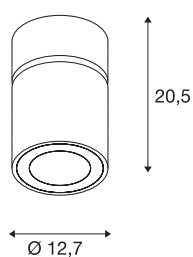

INFORMATIONS TECHNIQUES

Réf.	1003290
Orientable ou inclinable	Dispositif rotatif et pivotant
Code IP	IP 20
Montage	En saillie
Détails de montage	Plafond
Tension nominale primaire	220-240V ~50/60Hz
Courant / tension secondaire	750 mA
Classe de protection	I
Puissance en watts	31 W
Température ambiante	25 °C
Hauteur du courant d'appel	18.6 A
Durée du courant d'appel	240 µs
Effet stroboscopique (SVM)	0.01
Lumen	2600 lm
Température de couleur	3000 Kelvin
Angle de rayonnement	60 °
Coloris	blanc
IRC	90
Données LXXBXX	L70B50
Durée de vie	50000 h
Répartition de l'intensité lumineuse	rotosymétrique
Sortie lumineuse	direct

Source Lumineuse

791822	
--------	---

Accessoires

114104	SUPROS , réflecteur 40° , gris
114102	SUPROS , réflecteur 20° , gris

Risk Group	1
Hauteur	20.5 cm
Diamètre	12.7 cm
Poids net	1.384 kg
Poids brut	1.497 kg