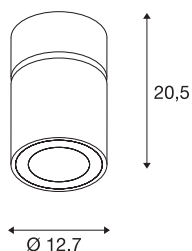

## SUPROS MOVE CL

Indoor LED lampada a plafone, rotonda, bianca, 3000-K, riflettore 60°, CRI90, 2600lm

La serie di lampade SUPROS convince per le molteplici applicazioni, l'eccezionale tecnologia LED e un design armonioso. Con il suo elevato flusso luminoso, la gamma di prodotti SUPROS è ideale per la sostituzione degli impianti di illuminazione tradizionali. Il riflettore in dotazione, con ampio angolo di emissione, si può sostituire senza l'uso di attrezzi con riflettori disponibili separatamente con angolo di emissione più ridotto. Con i driver LED incorporati in fabbrica, tutte le lampade della serie sono pronte per il collegamento diretto alla rete elettrica da 230V.

## DATI TECNICI

Articolo	1003290
Girevole od orientabile	Ruotabile e orientabile
Codice IP	IP 20
Montaggio	Superficie
Dettagli di montaggio	Soffitto
Tensione nominale primaria	220-240V ~50/60Hz
Corrente / tensione secondaria	750 mA
Classe isolamento	I
Wattaggio	31 W
Temperatura esterna	25 °C
Livello di corrente di spunto	18.6 A
Durata della corrente di spunto	240 µs
Effetto stroboscopico (SVM)	0.01
Lumen	2600 lm
Temperatura colore	3000 Kelvin
Angolo di emissione	60 °
Colore	bianco
CRI	90
Dati LXXBXX	L70B50
Durata	50000 h
Distribuzione dell'intensità luminosa	rotazione simmetrica
Emissione	diretto

### Accessori

114104	RIFLETTORE , per SUPROS, 40°, incl. vetro e anello di fissaggio
114102	RIFLETTORE , per SUPROS, 20°, incl. vetro e anello di fissaggio

Risk Group	1
Altezza	20.5 cm
Diametro	12.7 cm
Peso netto	1.384 kg
Peso lordo	1.497 kg