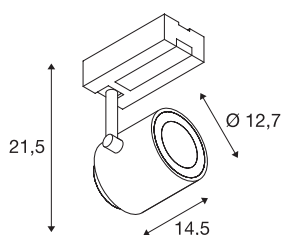

INFORMATIONS TECHNIQUES

Réf.	1003292
Orientable ou inclinable	Dispositif rotatif et pivotant
Code IP	IP20
Montage	En saillie
Détails de montage	Rail plafond
Tension nominale primaire	220-240V ~50/60Hz
Courant / tension secondaire	750 mA
Classe de protection	I
Puissance en watts	31 W
Température ambiante	25 °C
Hauteur du courant d'appel	18.6 A
Durée du courant d'appel	240 µs
Effet stroboscopique (SVM)	0.01
Lumen	2600 lm
Température de couleur	3000 Kelvin
Angle de rayonnement	60 °
Coloris	blanc
IRC	90
Données LXXBXX	L70B50
Durée de vie	50000 h
Répartition de l'intensité lumineuse	rotosymétrique
Sortie lumineuse	direct

Source Lumineuse

791822	
--------	---

Accessoires

114104	SUPROS , réflecteur 40° , gris
114102	SUPROS , réflecteur 20° , gris

Risk Group	1
Longueur	24.5 cm
Hauteur	21.5 cm
Diamètre	12.7 cm
Poids net	1.62 kg
Poids brut	1.814 kg