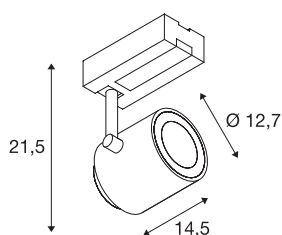

## INFORMATIONS TECHNIQUES

Réf.	1003295
Orientable ou inclinable	Dispositif rotatif et pivotant
Code IP	IP20
Montage	En saillie
Détails de montage	Rail plafond
Tension nominale primaire	220-240V ~50/60Hz
Courant / tension secondaire	950 mA
Classe de protection	I
Puissance en watts	36 W
Température ambiante	25 °C
Hauteur du courant d'appel	18.6 A
Durée du courant d'appel	240 µs
Effet stroboscopique (SVM)	0.01
Lumen	3380 lm
Température de couleur	3000 Kelvin
Angle de rayonnement	60 °
Coloris	noir
IRC	90
Données LXXBXX	L70B50
Durée de vie	50000 h
Répartition de l'intensité lumineuse	rotosymétrique
Sortie lumineuse	direct

## Accessoires

114104	SUPROS , réflecteur 40° , gris
114102	SUPROS , réflecteur 20° , gris

Risk Group	1
Longueur	24.5 cm
Hauteur	21.5 cm
Diamètre	12.7 cm
Poids net	1.605 kg
Poids brut	1.805 kg