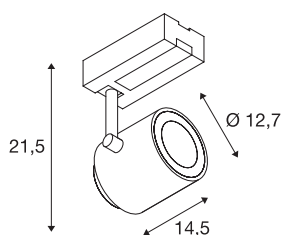

INFORMATIONS TECHNIQUES

Réf.	1003296
Orientable ou inclinable	Dispositif rotatif et pivotant
Code IP	IP20
Montage	En saillie
Détails de montage	Rail plafond
Tension nominale primaire	220-240V ~50/60Hz
Courant / tension secondaire	950 mA
Classe de protection	I
Puissance en watts	36 W
Température ambiante	25 °C
Hauteur du courant d'appel	18.6 A
Durée du courant d'appel	240 µs
Effet stroboscopique (SVM)	0.01
Lumen	3380 lm
Température de couleur	3000 Kelvin
Angle de rayonnement	60 °
Coloris	blanc
IRC	90
Données LXXBXX	L70B50
Durée de vie	50000 h
Risk Group	1
Longueur	24.5 cm

Source Lumineuse

791823	
--------	---

Accessoires

114104	SUPROS , réflecteur 40° , gris
114102	SUPROS , réflecteur 20° , gris

Hauteur	21.5 cm
Diamètre	12.7 cm
Poids net	1.631 kg
Poids brut	1.826 kg