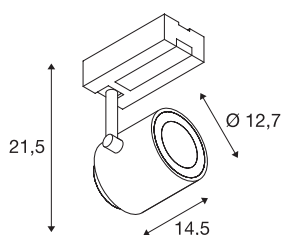

TECHNISCHE DATEN

Art. Nr.	1003297
Dreh- oder Schwenkbar	rotary bar and tiltable
IP Code	IP 20
Montage	Aufbau
Montagedetails	Schiene Decke
Primäre Nennspannung	220-240V ~50/60Hz
Sekundär Strom / Spannung	950 mA
Schutzklasse	I
Wattage	36 W
Umgebungstemperatur	25 °C
Höhe Einschaltstrom	18.6 A
Dauer Einschaltstrom	240 µs
Stroboskop-Effekt (SVM)	0.01
Lumen	3520 lm
Lichtfarbtemperatur	4000 Kelvin
Abstrahlwinkel	60 °
Farbe	schwarz
CRI	90
LXXBXX Daten	L70B50
Lebensdauer	50000 h
Lichtstärkeverteilung	rotationssymmetrisch
Lichtaustritt	direkt

Lichtquelle

791850	
--------	---

Zubehör

114104	REFLEKTOR , für SU-PROS, 40°, inkl. Glas und Fixierring
114102	REFLEKTOR , für SU-PROS, 20°, inkl. Glas und Fixierring

Risikogruppe	1
Länge	24.5 cm
Höhe	21.5 cm
Durchmesser	12.7 cm
Nettogewicht	1.606 kg
Bruttogewicht	1.827 kg