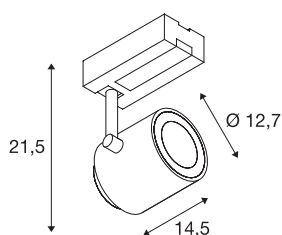

## INFORMATIONS TECHNIQUES

Réf.	1003297
Orientable ou inclinable	Dispositif rotatif et pivotant
Code IP	IP 20
Montage	En saillie
Détails de montage	Rail plafond
Tension nominale primaire	220-240V ~50/60Hz
Courant / tension secondaire	950 mA
Classe de protection	I
Puissance en watts	36 W
Température ambiante	25 °C
Hauteur du courant d'appel	18.6 A
Durée du courant d'appel	240 µs
Effet stroboscopique (SVM)	0.01
Lumen	3520 lm
Température de couleur	4000 Kelvin
Angle de rayonnement	60 °
Coloris	noir
IRC	90
Données LXXBXX	L70B50
Durée de vie	50000 h
Répartition de l'intensité lumineuse	rotosymétrique
Sortie lumineuse	direct

## Accessoires

114104	SUPROS , réflecteur 40° , gris
114102	SUPROS , réflecteur 20° , gris

Risk Group	1
Longueur	24.5 cm
Hauteur	21.5 cm
Diamètre	12.7 cm
Poids net	1.606 kg
Poids brut	1.827 kg