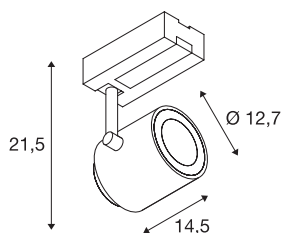

INFORMATIONS TECHNIQUES

Réf.	1003298
Orientable ou inclinable	Dispositif rotatif et pivotant
Code IP	IP20
Montage	En saillie
Détails de montage	Rail plafond
Tension nominale primaire	220-240V ~50/60Hz
Courant / tension secondaire	950 mA
Classe de protection	I
Puissance en watts	36 W
Température ambiante	25 °C
Hauteur du courant d'appel	18.6 A
Durée du courant d'appel	240 µs
Effet stroboscopique (SVM)	0.01
Lumen	3520 lm
Température de couleur	4000 Kelvin
Angle de rayonnement	60 °
Coloris	blanc
IRC	90
Données LXXBXX	L70B50
Durée de vie	50000 h
Répartition de l'intensité lumineuse	rotosymétrique
Sortie lumineuse	direct

Source Lumineuse

791850	
--------	---

Accessoires

114104	SUPROS , réflecteur 40° , gris
114102	SUPROS , réflecteur 20° , gris

Risk Group	1
Longueur	24.5 cm
Hauteur	21.5 cm
Diamètre	12.7 cm
Poids net	1.611 kg
Poids brut	1.805 kg