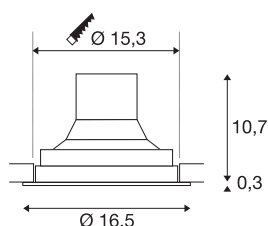

SUPROS LED

vnitřní stropní vestavné svítidlo, černé, kulaté, 3000K, 60°, CRI90, 2600lm

Řada svítidel SUPROS přesvědčí rozmanitými možnostmi použití, vynikající technikou LED a náladovým designem. Díky velmi intenzivnímu světelnému toku je produktová řada SUPROS ideálně vhodná pro výměnu běžných, energeticky náročných osvětlovacích zařízení. Reflektor se širokým úhlem záření, který je součástí dodávky, je vyměnitelný za samostatně prodávané reflektory s menším úhlem záření bez nutnosti použití nástrojů. Díky ovladači LED, zabudovanému z výroby, jsou všechna svítidla z řady vhodná pro přímé připojení k síťovému napětí 230 V.

TECHNICKÁ DATA

Č. výrobku	1003299
Otočné nebo výkyvné	otočné a výkyvné
Kód IP	IP 20
Montáž	Montáž
Podrobnosti montáže	Strop
Primární jmenovité napětí	220-240V ~50/60Hz
Sekundární proud / napětí	750 mA
Třída ochrany	II
Příkon	31 W
Teplota prostředí	25 °C
Úroveň rozběhového proudu	18.6 A
Doba trvání rozběhového proudu	240 μs
Stroboskopický efekt (SVM)	0.01
Lumen	2600 lm
Teplota barvy světla	3000 Kelvin
Úhel záření	60 °
Barva	černá
CRI	90
Data LXXBXX	L70B50
Životnost	50000 h
Risk Group	1
Výška	11 cm

Světelného Zdroje

791822	
--------	---

Příslušenství

114104	REFLEKTOR pro SU-PROS , 40°, včetně skla a fixačního kroužku
114102	REFLEKTOR pro SU-PROS , 20°, včetně skla a fixačního kroužku

Průměr	16.5 cm
Hmotnost netto	0.94 kg
Celková hmotnost	1.069 kg
Tvar výřezu	kulaté
Vestavná hloubka	10.7 cm
Vestavný průměr	15.3 cm