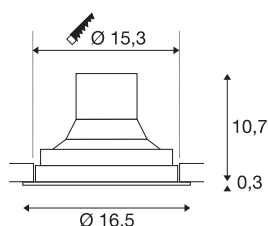

TECHNISCHE DATEN

Art. Nr.	1003299
Dreh- oder Schwenkbar	cardanic
IP Code	IP 20
Montage	Einbau
Montagedetails	Decke
Primäre Nennspannung	220-240V ~50/60Hz
Sekundär Strom / Spannung	750 mA
Schutzklasse	II
Wattage	31 W
Umgebungstemperatur	25 °C
Höhe Einschaltstrom	18.6 A
Dauer Einschaltstrom	240 µs
Stroboskop-Effekt (SVM)	0.01
Lumen	2600 lm
Lichtfarbtemperatur	3000 Kelvin
Abstrahlwinkel	60 °
Farbe	schwarz
CRI	90
LXXBXX Daten	L70B50
Lebensdauer	50000 h
Risk Group	1
Höhe	11 cm

Lichtquelle

791822	
--------	---

Zubehör

114104	REFLEKTOR , für SU-PROS, 40°, inkl. Glas und Fixierring
114102	REFLEKTOR , für SU-PROS, 20°, inkl. Glas und Fixierring

Durchmesser	16.5 cm
Nettogewicht	0.94 kg
Bruttogewicht	1.069 kg
Ausschnittsform	rund
Einbautiefe	10.7 cm
Einbaudurchmesser	15.3 cm