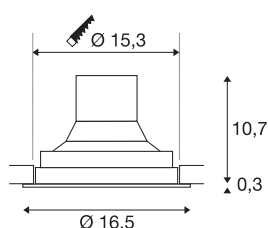

INFORMATIONS TECHNIQUES

Réf.	1003299
Orientable ou inclinable	Dispositif rotatif et pivotant
Code IP	IP 20
Montage	Encastrément
Détails de montage	Plafond
Tension nominale primaire	220-240V ~50/60Hz
Courant / tension secondaire	750 mA
Classe de protection	II
Puissance en watts	31 W
Température ambiante	25 °C
Hauteur du courant d'appel	18.6 A
Durée du courant d'appel	240 µs
Effet stroboscopique (SVM)	0.01
Lumen	2600 lm
Température de couleur	3000 Kelvin
Angle de rayonnement	60 °
Coloris	noir
IRC	90
Données LXXBXX	L70B50
Durée de vie	50000 h
Risk Group	1
Hauteur	11 cm

Source Lumineuse

791822	
--------	---

Accessoires

114104	SUPROS , réflecteur 40° , gris
114102	SUPROS , réflecteur 20° , gris

Diamètre	16.5 cm
Poids net	0.94 kg
Poids brut	1.069 kg
Forme de découpe	rond
Profondeur d'encastrement	10.7 cm
Diamètre d'encastrement	15.3 cm