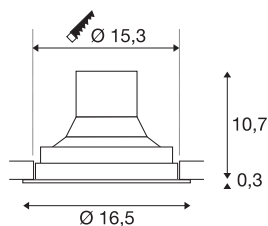

TEKNISKE DATA

Art.nr.	1003299
Drei- og svingbar	Roterbar og svingbar
IP-kode	IP 20
Montering	Innfelt montering
Montering detaljer	Tak
Primær merkespenning	220-240V ~50/60Hz
Sekundær strøm / spenning	750 mA
Kapslingsgrad	II
Systemeffekt	31 W
Omgivelsestemperatur	25 °C
Høy innkoblingsstrøm	18.6 A
Varighet innkoblingsstrøm	240 µs
Strobeeffekt (SVM)	0.01
Lysytelse	2600 lm
Lysfargetemperatur	3000 Kelvin
Spredningsvinkel	60 °
Farge	svart
CRI	90
LXXBXX-data	L70B50
Levetid	50000 h
Risikogruppe	1
Høyde	11 cm

Lyskilde

791822	
--------	---

Tilbehør og lyspæreanbefaling

114104	REFLEKTOR , til SU-PROS, 40°, inkl. glass og fikseringsring
114102	REFLEKTOR , til SU-PROS, 20°, inkl. glass og fikseringsring

Diameter	16.5 cm
Nettovekt	0.94 kg
Bruttovekt	1.069 kg
Utsnittsfom	rund
Innfellingsdybde	10.7 cm
Innfellingsdiameter	15.3 cm