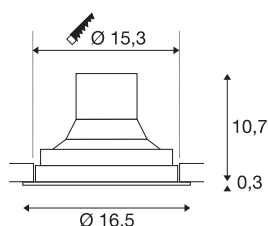

TECHNISCHE GEGEVENS

Art.nr.	1003299
Draai- of zwenkbaar	Draai- en kantelbaar
IP-code	IP 20
Montage	inbouw
Montagebeschrijving	plafond
Primaire nominale spanning	220-240V ~50/60Hz
Secundaire stroom/spanning	750 mA
Beschermingsklasse	II
Wattage	31 W
Omgevingstemperatuur	25 °C
Niveau van inschakelstroom	18.6 A
Duur van inschakelstroom	240 µs
Stroboscopisch effect (SVM)	0.01
Lumen	2600 lm
Lichtkleurtemperatuur	3000 Kelvin
Stralingshoek	60 °
Kleur	zwart
CRI	90
LXXBXX-gegevens	L70B50
Levensduur	50000 h
Risk Group	1
Hoogte	11 cm

Lichtbron

791822	
--------	---

Toebehoren

114104	REFLECTOR , voor SU-PROS, 40°, incl. glas en bevestigingsring
114102	REFLECTOR , voor SU-PROS, 20°, incl. glas en bevestigingsring

Diameter	16.5 cm
Nettogewicht	0.94 kg
Brutogewicht	1.069 kg
Uitsparingsvorm	rond
Inbouwdiepte	10.7 cm
Inbouwdiameter	15.3 cm