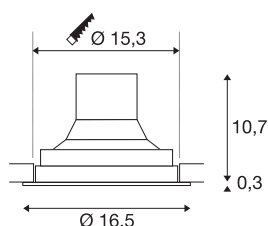

## SUPROS DL

LED vnitřní stropní vestavné svítidlo, bílá, kulaté, 3000-K, 60°, CRI90, 2600lm

Řada svítidel SUPROS přesvědčí rozmanitými možnostmi použití, vynikající technikou LED a náladovým designem. Díky velmi intenzivnímu světelnému toku je produktová řada SUPROS ideálně vhodná pro výměnu běžných, energeticky náročných osvětlovacích zařízení. Reflektor se širokým úhlem záření, který je součástí dodávky, je vyměnitelný za samostatně prodávané reflektory s menším úhlem záření bez nutnosti použití nástrojů. Díky ovladači LED, zabudovanému z výroby, jsou všechna svítidla z řady vhodná pro přímé připojení k síťovému napětí 230 V.

## TECHNICKÁ DATA

Č. výrobku	1003300
Otočné nebo výkyvné	otočné a výkyvné
Kód IP	IP 20
Montáž	Montáž
Podrobnosti montáže	Strop
Primární jmenovité napětí	220-240V ~50/60Hz
Sekundární proud / napětí	750 mA
Třída ochrany	II
Příkon	31 W
Teplota prostředí	25 °C
Úroveň rozběhového proudu	18.6 A
Doba trvání rozběhového proudu	240 μs
Stroboskopický efekt (SVM)	0.01
Lumen	2600 lm
Teplota barvy světla	3000 Kelvin
Úhel záření	60 °
Barva	bílá
CRI	90
Data LXXBXX	L70B50
Životnost	50000 h
Svítilivost	rotačně symetrický
Výstup světla	přímé

### Příslušenství

114104	REFLEKTOR pro SU-PROS , 40°, včetně skla a fixačního kroužku
114102	REFLEKTOR pro SU-PROS , 20°, včetně skla a fixačního kroužku

Risk Group	1
Výška	11 cm
Průměr	16.5 cm
Hmotnost netto	0.943 kg
Celková hmotnost	1.069 kg
Tvar výřezu	kulaté
Vestavná hloubka	10.7 cm
Vestavný průměr	15.3 cm