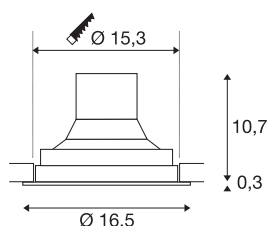

## TECHNISCHE DATEN

Art. Nr.	1003300
Dreh- oder Schwenkbar	cardanic
IP Code	IP 20
Montage	Einbau
Montagedetails	Decke
Primäre Nennspannung	220-240V ~50/60Hz
Sekundär Strom / Spannung	750 mA
Schutzklasse	II
Wattage	31 W
Umgebungstemperatur	25 °C
Höhe Einschaltstrom	18.6 A
Dauer Einschaltstrom	240 µs
Stroboskop-Effekt (SVM)	0.01
Lumen	2600 lm
Lichtfarbtemperatur	3000 Kelvin
Abstrahlwinkel	60 °
Farbe	weiß
CRI	90
LXXBXX Daten	L70B50
Lebensdauer	50000 h
Lichtstärkeverteilung	rotationssymmetrisch
Lichtaustritt	direkt

## Zubehör

114104	REFLEKTOR , für SU-PROS, 40°, inkl. Glas und Fixierring
114102	REFLEKTOR , für SU-PROS, 20°, inkl. Glas und Fixierring

Risikogruppe	1
Höhe	11 cm
Durchmesser	16.5 cm
Nettogewicht	0.943 kg
Bruttogewicht	1.069 kg
Ausschnittsform	rund
Einbautiefe	10.7 cm
Einbaudurchmesser	15.3 cm