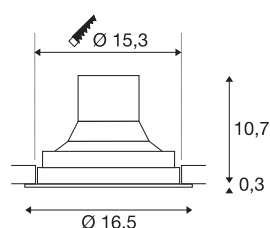

INFORMATIONS TECHNIQUES

Réf.	1003300
Orientable ou inclinable	Dispositif rotatif et pivotant
Code IP	IP 20
Montage	Encastrement
Détails de montage	Plafond
Tension nominale primaire	220-240V ~50/60Hz
Courant / tension secondaire	750 mA
Classe de protection	II
Puissance en watts	31 W
Température ambiante	25 °C
Hauteur du courant d'appel	18.6 A
Durée du courant d'appel	240 µs
Effet stroboscopique (SVM)	0.01
Lumen	2600 lm
Température de couleur	3000 Kelvin
Angle de rayonnement	60 °
Coloris	blanc
IRC	90
Données LXXBXX	L70B50
Durée de vie	50000 h
Répartition de l'intensité lumineuse	rotosymétrique
Sortie lumineuse	direct

Source Lumineuse

791822	
--------	---

Accessoires

114104	SUPROS , réflecteur 40° , gris
114102	SUPROS , réflecteur 20° , gris

Risk Group	1
Hauteur	11 cm
Diamètre	16.5 cm
Poids net	0.943 kg
Poids brut	1.069 kg
Forme de découpe	rond
Profondeur d'encastrement	10.7 cm
Diamètre d'encastrement	15.3 cm