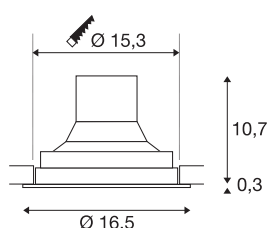

DATI TECNICI

Articolo	1003300
Girevole od orientabile	Ruotabile e orientabile
Codice IP	IP 20
Montaggio	Incasso
Dettagli di montaggio	Soffitto
Tensione nominale primaria	220-240V ~50/60Hz
Corrente / tensione secondaria	750 mA
Classe isolamento	II
Wattaggio	31 W
Temperatura esterna	25 °C
Livello di corrente di spunto	18.6 A
Durata della corrente di spunto	240 µs
Effetto stroboscopico (SVM)	0.01
Lumen	2600 lm
Temperatura colore	3000 Kelvin
Angolo di emissione	60 °
Colore	bianco
CRI	90
Dati LXXBXX	L70B50
Durata	50000 h
Distribuzione dell'intensità luminosa	rotazione simmetrica
Emissione	diretto

Sorgente Luminosa

791822	
--------	---

Accessori

114102	RIFLETTORE , per SU-PROS, 20°, incl. vetro e anello di fissaggio
114104	RIFLETTORE , per SU-PROS, 40°, incl. vetro e anello di fissaggio

Risk Group	1
Altezza	11 cm
Diametro	16.5 cm
Peso netto	0.943 kg
Peso lordo	1.069 kg
Forma dello scasso	rotonda
Profondità d'incasso	10.7 cm
Diametro d'incasso	15.3 cm
BIG WHITE pagina	384