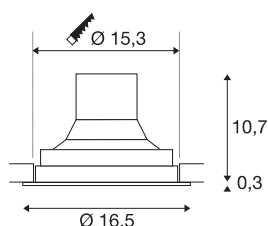

DATI TECNICI

Articolo	1003300
Girevole od orientabile	Ruotabile e orientabile
Codice IP	IP 20
Montaggio	Incasso
Dettagli di montaggio	Soffitto
Tensione nominale primaria	220-240V ~50/60Hz
Corrente / tensione secondaria	750 mA
Classe isolamento	II
Wattaggio	31 W
Temperatura esterna	25 °C
Livello di corrente di spunto	18.6 A
Durata della corrente di spunto	240 µs
Effetto stroboscopico (SVM)	0.01
Lumen	2600 lm
Temperatura colore	3000 Kelvin
Angolo di emissione	60 °
Colore	bianco
CRI	90
Dati LXXBXX	L70B50
Durata	50000 h
Distribuzione dell'intensità luminosa	rotazione simmetrica
Emissione	diretto

Sorgente Luminosa

791822	
--------	---

Accessori

114104	RIFLETTORE , per SUPROS, 40°, incl. vetro e anello di fissaggio
114102	RIFLETTORE , per SUPROS, 20°, incl. vetro e anello di fissaggio

Risk Group	1
Altezza	11 cm
Diametro	16.5 cm
Peso netto	0.943 kg
Peso lordo	1.069 kg
Forma dello scasso	rotonda
Profondità d'incasso	10.7 cm
Diametro d'incasso	15.3 cm