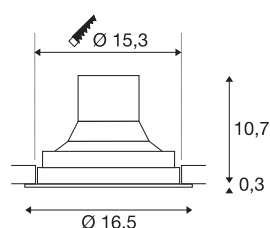

TECHNISCHE GEGEVENS

Art.nr.	1003300
Draai- of zwenkbaar	Draai- en kantelbaar
IP-code	IP 20
Montage	inbouw
Montagebeschrijving	plafond
Primaire nominale spanning	220-240V ~50/60Hz
Secundaire stroom/spanning	750 mA
Beschermingsklasse	II
Wattage	31 W
Omgevingstemperatuur	25 °C
Niveau van inschakelstroom	18.6 A
Duur van inschakelstroom	240 µs
Stroboscopisch effect (SVM)	0.01
Lumen	2600 lm
Lichtkleurtemperatuur	3000 Kelvin
Stralingshoek	60 °
Kleur	wit
CRI	90
LXXBXX-gegevens	L70B50
Levensduur	50000 h
Lichtsterkteverdeling	rotatiesymmetrisch
Lichtuitlaat	direct

Lichtbron

791822	
--------	---

Toebehoren

114104	REFLECTOR , voor SU-PROS, 40°, incl. glas en bevestigingsring
114102	REFLECTOR , voor SU-PROS, 20°, incl. glas en bevestigingsring

Risk Group	1
Hoogte	11 cm
Diameter	16.5 cm
Nettogewicht	0.943 kg
Brutogewicht	1.069 kg
Uitsparingsvorm	rond
Inbouwdiepte	10.7 cm
Inbouwdiameter	15.3 cm