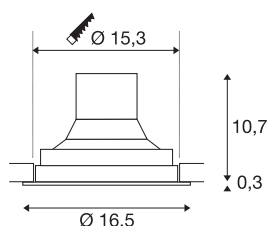

TECHNISCHE SPECIFICATIES

Art.nr.	1003300
Draai- of kantelbaar	Draai- en zwenkbaar
IP-code	IP 20
Montage	Inbouw
Montagebeschrijving	Plafond
Primaire nominale spanning	220-240V ~50/60Hz
Secundaire stroom / spanning	750 mA
Veiligheidsklasse	II
Wattage	31 W
Omgevingstemperatuur	25 °C
Niveau van inschakelstroom	18.6 A
Duur van inschakelstroom	240 µs
Stroboscopisch effect (SVM)	0.01
Lumen	2600 lm
Lichtkleurtemperatuur	3000 Kelvin
Stralingshoek	60 °
Kleur	wit
CRI	90
LXXBXX gegevens	L70B50
Levensduur	50000 h
Lichtsterkteverdeling	rotatiesymmetrisch
Lichtval	direct

Lichtbron

791822	
--------	---

Accessoires

114104	REFLECTOR , voor SU-PROS, 40°, incl. glas en fixeerring
114102	REFLECTOR , voor SU-PROS, 20°, incl. glas en fixeerring

Risk Group	1
Hoogte	11 cm
Diameter	16.5 cm
Nettogewicht	0.943 kg
Brutogewicht	1.069 kg
Vorm inbouwopening	rond
Inbouwdiepte	10.7 cm
Inbouwdiameter	15.3 cm