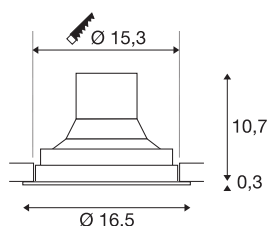

## DADOS TÉCNICOS

Ref. n.º	1003300
Giratório ou Articulável	Rotativo e giratório
IP Code	IP 20
Montagem	Montagem de embutir
Pormenores da montagem	Teto
Tensão nominal primária	220-240V ~50/60Hz
Corrente / Tensão secundária	750 mA
Classe de proteção	II
Potência	31 W
Temperatura ambiente	25 °C
Nível de corrente de irrupção	18.6 A
Duração da corrente de irrupção	240 µs
Efeito estroboscópico (SVM)	0.01
Lúmen	2600 lm
Temperatura de cor da luz	3000 Kelvin
Ângulo de feixe	60 °
Cor	branco
CRI	90
Dados LXXBXX	L70B50
Vida útil	50000 h
Distribuição da intensidade luminosa	rotacionalmente simétrico
Saída de luz	direto

## Acessórios

114102	REFLETOR , para SU-PROS, 20°, incl. vidro e aro de fixação
114104	REFLETOR , para SU-PROS, 40°, incl. vidro e aro de fixação

Risk Group	1
Altura	11 cm
Diâmetro	16.5 cm
Peso líquido	0.943 kg
Peso bruto	1.069 kg
Forma de recorte	redonda
Profundidade de montagem	10.7 cm
Diâmetro de montagem	15.3 cm
Página BIG WHITE	384